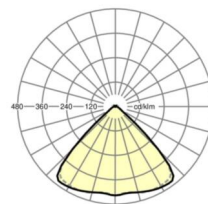

параметры

номер заказа	19412027310
код EAN	4020863418879
номер таможенного тарифа	94051190
Знак прохождения контроля	IP 64, класс защиты I, F, D, HACCP DIN10500/Food/IFS-пригодность для применения/BRC, Indoor, CE
Степень ударопрочности IK	IK03 (5°C bis 40°C)
Температура окружения	та 5°C в 40°C
Гарантийный срок	5 лет
Государственные программы поддержки	BEG - государственные субсидии для энергосберегающих зданий (действительна только для Германии)

электротехника

Балласт	Электронный драйвер, дежурное освещение 3ч. (1 штука)
Мощность системы	39W
сетевое напряжение	230V/50Hz
автоматический предохранитель (пусковой ток)	17 штук/B10, 28 штук/B16, 29 штук/C10, 48 штук/C16
класс энергосбережения/Источник света	C

DEEP-LINK

<https://www.regiolum.de/ru/article/19412027310>