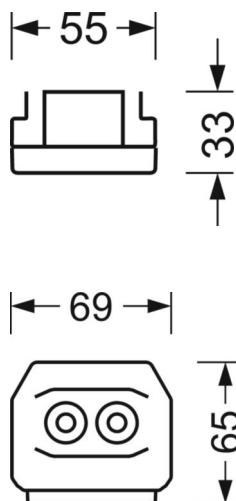

DEEP-LINK

<https://www.regiolum.de/ru/article/19412027310>

Ссылка	LED 7000lm 840
ηLB	100 %
Φ ↓/↑	98 % / 2 %
UGR попл./вдоль	19.3 / 19.7

Оптика

Оснастка	LED, цветопередача/оттенок света CRI ≥ 80 / 4000K
Допуск для координаты цветности (MacAdam)	3SDCM
Фотобиологическая безопасность (светильник)	RG1
Номинальный световой поток	7160lm
Номинальный световой поток-при дежурном освещении	888lm
Срок службы LED	50000h L80/B10 (Tq 40°C)
светоотдача светильников	185lm/W
Угол излучения	95° (C0) / 95° (C90)
UGR поп./вдоль	19.3 / 19.7

Механика

цвет корпуса	белый стандартный для электротехники RAL 9016
размеры (LxWxH/DxH)	2299mm x 55mm x 33mm
вес (нетто)	2.8kg
Вид монтажа	сборка трековых систем, световая структура

размеры

L	2299 mm	Длина
В	55 mm	Ширина
н	33 mm	Высота